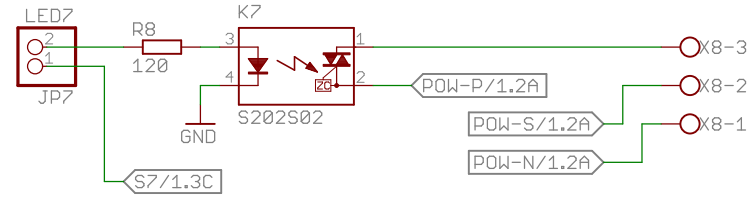

Dirk Grappendorf
 grappendorf.net
 CERN Open Hardware License 1.1
 TITLE: caretaker-switch8
 Document Number: _____ REU: 3
 Date: nicht gespeichert! Sheet: 1/2

Dirk Grappendorf
 grappendorf.net
 CERN Open Hardware License 1.1

TITLE: caretaker-switch8

Document Number:	REU: 3
------------------	-----------

Date: nicht gespeichert!	Sheet: 2/2
--------------------------	------------