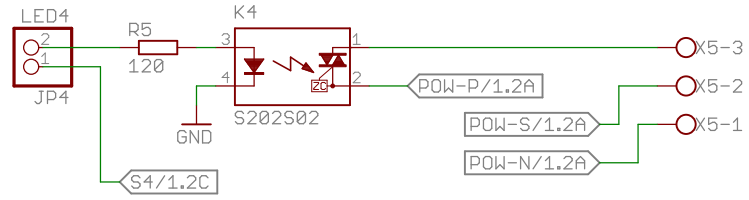

Dirk Grappendorf
 grappendorf.net
 CERN Open Hardware License 1.1
 TITLE: caretaker-switch8
 Document Number: _____ REU: 3
 Date: nicht gespeichert! Sheet: 1/2

Dirk Grappendorf
 grappendorf.net
 CERN Open Hardware License 1.1

TITLE: caretaker-switch8

Document Number:	REU: 3
------------------	-----------

Date: nicht gespeichert!	Sheet: 2/2
--------------------------	------------