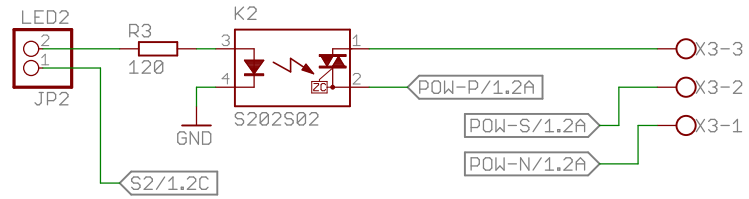

Dirk Grappendorf
 grappendorf.net
 CERN Open Hardware License 1.1
 TITLE: caretaker-switch8
 Document Number: _____ REU: 3
 Date: nicht gespeichert! Sheet: 1/2

Dirk Grappendorf
 grappendorf.net
 CERN Open Hardware License 1.1

TITLE: caretaker-switch8

Document Number:	REU: 3
------------------	-----------

Date: nicht gespeichert!	Sheet: 2/2
--------------------------	------------