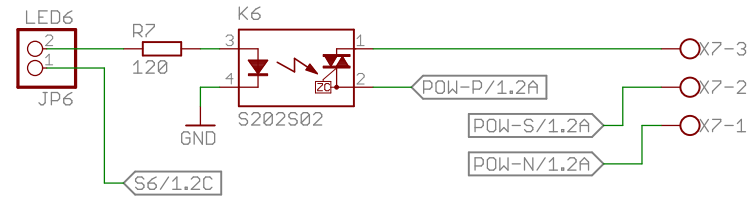

Dirk Grappendorf
 grappendorf.net
 CERN Open Hardware License 1.1
 TITLE: caretaker-switch8
 Document Number: _____ REU: 3
 Date: nicht gespeichert! Sheet: 1/2

Dirk Grappendorf
 grappendorf.net
 CERN Open Hardware License 1.1

TITLE: caretaker-switch8

Document Number:	REU: 3
------------------	-----------

Date: nicht gespeichert!	Sheet: 2/2
--------------------------	------------