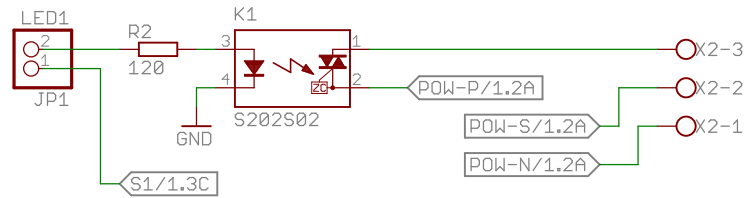

Dirk Grappendorf
 grappendorf.net
 CERN Open Hardware License 1.1
 TITLE: caretaker-switch8
 Document Number: _____ REU: 3
 Date: nicht gespeichert! Sheet: 1/2

Dirk Grappendorf
 grappendorf.net
 CERN Open Hardware License 1.1

TITLE: caretaker-switch8

Document Number:	REU: 3
------------------	-----------

Date: nicht gespeichert!	Sheet: 2/2
--------------------------	------------