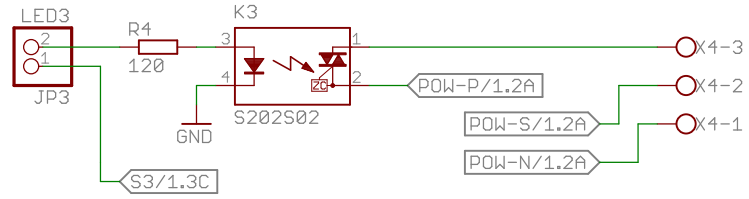

Dirk Grappendorf
 grappendorf.net
 CERN Open Hardware License 1.1
 TITLE: caretaker-switch8
 Document Number: _____ REU: 3
 Date: nicht gespeichert! Sheet: 1/2

Dirk Grappendorf
 grappendorf.net
 CERN Open Hardware License 1.1

TITLE: caretaker-switch8

Document Number:	REU: 3
------------------	-----------

Date: nicht gespeichert!	Sheet: 2/2
--------------------------	------------