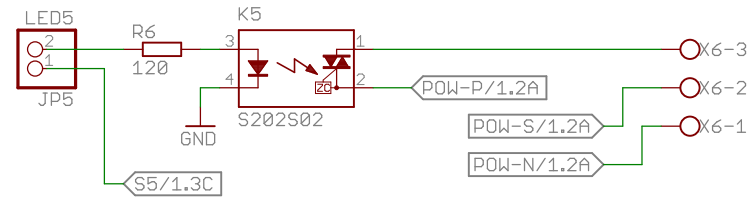

Dirk Grappendorf
 grappendorf.net
 CERN Open Hardware License 1.1
 TITLE: caretaker-switch8
 Document Number: _____ REU: 3
 Date: nicht gespeichert! Sheet: 1/2

Dirk Grappendorf
 grappendorf.net
 CERN Open Hardware License 1.1

TITLE: caretaker-switch8

Document Number:	REU: 3
------------------	-----------

Date: nicht gespeichert!	Sheet: 2/2
--------------------------	------------