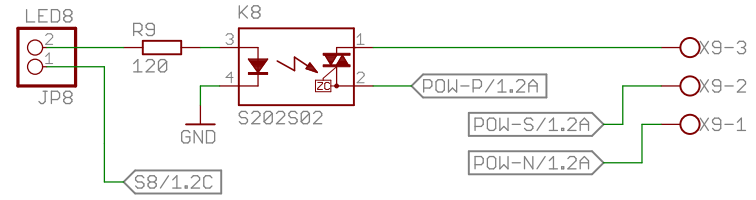

Dirk Grappendorf
 grappendorf.net
 CERN Open Hardware License 1.1
 TITLE: caretaker-switch8
 Document Number: _____ REU: 3
 Date: nicht gespeichert! Sheet: 1/2

Dirk Grappendorf
 grappendorf.net
 CERN Open Hardware License 1.1

TITLE: caretaker-switch8

Document Number:	REU: 3
------------------	-----------

Date: nicht gespeichert!	Sheet: 2/2
--------------------------	------------